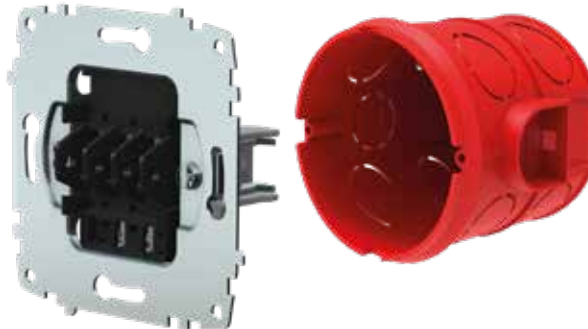

Tuğla Duvar Kasaları - Standart (Kapaksız)

Ürün kodu	Ürün adı	Fiyat TL	Kutudaki Adet	Kolideki Adet
505-001700-829	Derin Boru Geçmeli Kasa - Alev Yaymayan	4,40	-	100
505-002610-829	Derin Boru Geçmeli Kasa - Kırmızı-Alev Yaymayan & Halojen Free	4,80	-	100
505-000000-833	Derin Boru Geçmeli Kasa Kapak - Sarı	2,60	-	100

Alçıpan Duvar Kasaları - Standart (Kapaksız)

Ürün kodu	Ürün adı	Fiyat TL	Kutudaki Adet	Kolideki Adet
505-001700-832	Geçmeli Kasa - Alev Yaymayan	7,50	-	100
505-002610-832	Geçmeli Kasa - Kırmızı-Alev Yaymayan & Halojen Free	11,05	-	100

Modüler Kasa - Alçıpan Duvar

Ürün kodu	Ürün adı	Fiyat TL	Kutudaki Adet	Kolideki Adet
611-002613-832	3M Alçıpan Kasa - Halogen Free, Alev Yaymayan (Kırmızı)	13,70	-	100
611-001703-832	3M Alçıpan Kasa - Standart Alev Yaymayan (Turuncu)	9,60	-	100
611-002614-832	4M Alçıpan Kasa - Halogen Free, Alev Yaymayan (Kırmızı)	17,25	-	100
611-001704-832	4M Alçıpan Kasa - Standart Alev Yaymayan (Turuncu)	12,55	-	100
611-002617-832	7M Alçıpan Kasa - Halogen Free, Alev Yaymayan (Kırmızı)	34,50	-	100
611-001707-832	7M Alçıpan Kasa - Standart Alev Yaymayan (Turuncu)	25,80	-	100

Modüler Kasa - Sıvaaltı

Ürün kodu	Ürün adı	Fiyat TL	Kutudaki Adet	Kolideki Adet
611-001703-928	3M Sıvaaltı Kasa - Standart Alev Yaymayan (Turuncu)	7,02	-	100
611-012653-928	3M Sıvaaltı Kasa - Halogen Free, Alev Yaymayan (Kırmızı)	10,80	-	100
611-001704-928	4M Sıvaaltı Kasa - Standart Alev Yaymayan (Turuncu)	7,90	-	100
611-012654-928	4M Sıvaaltı Kasa - Halogen Free, Alev Yaymayan (Kırmızı)	11,90	-	100
611-001707-928	7M Sıvaaltı Kasa - Standart Alev Yaymayan (Turuncu)	22,45	-	100
611-012657-928	7M Sıvaaltı Kasa - Halogen Free, Alev Yaymayan (Kırmızı)	31,55	-	100