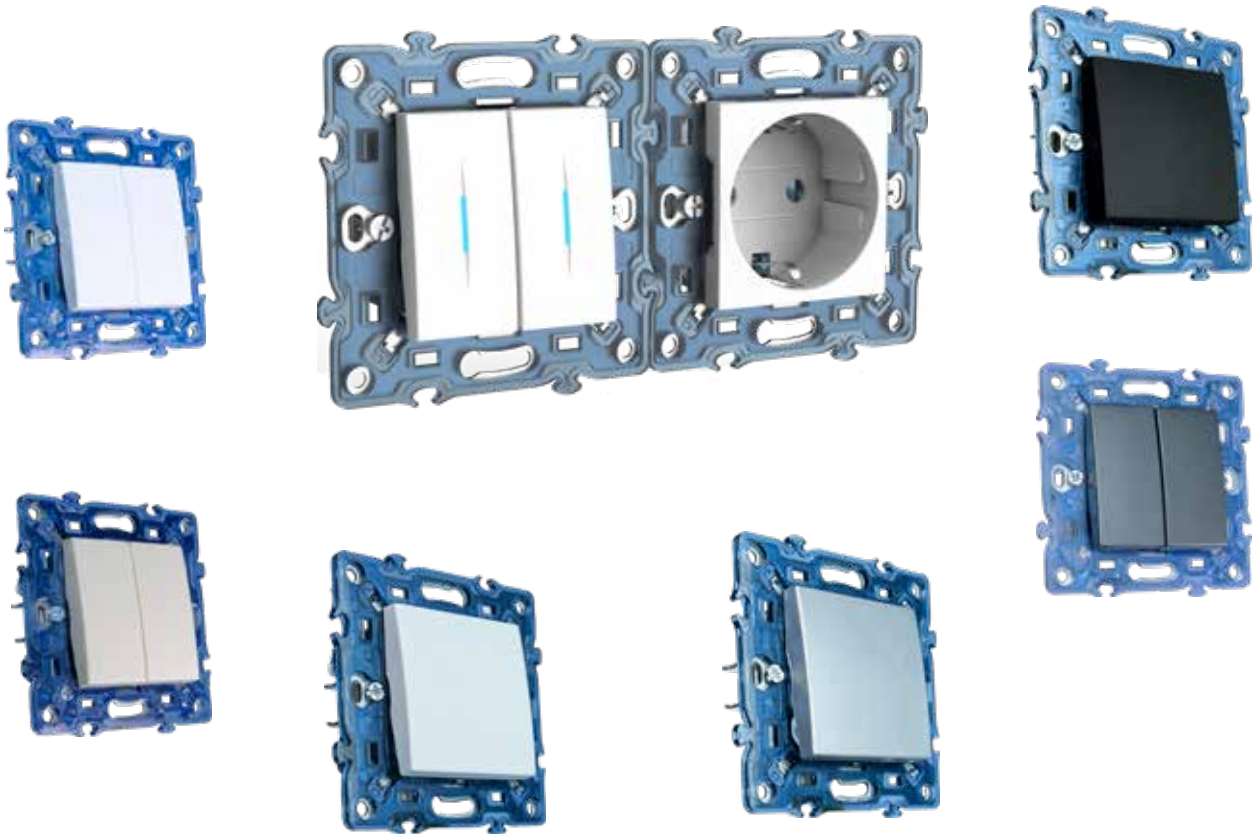

**METALİN GÜCÜ PLASTİĞİN ESTETİĞİ İLE
TEK KARKASTA BULUŞTU.**