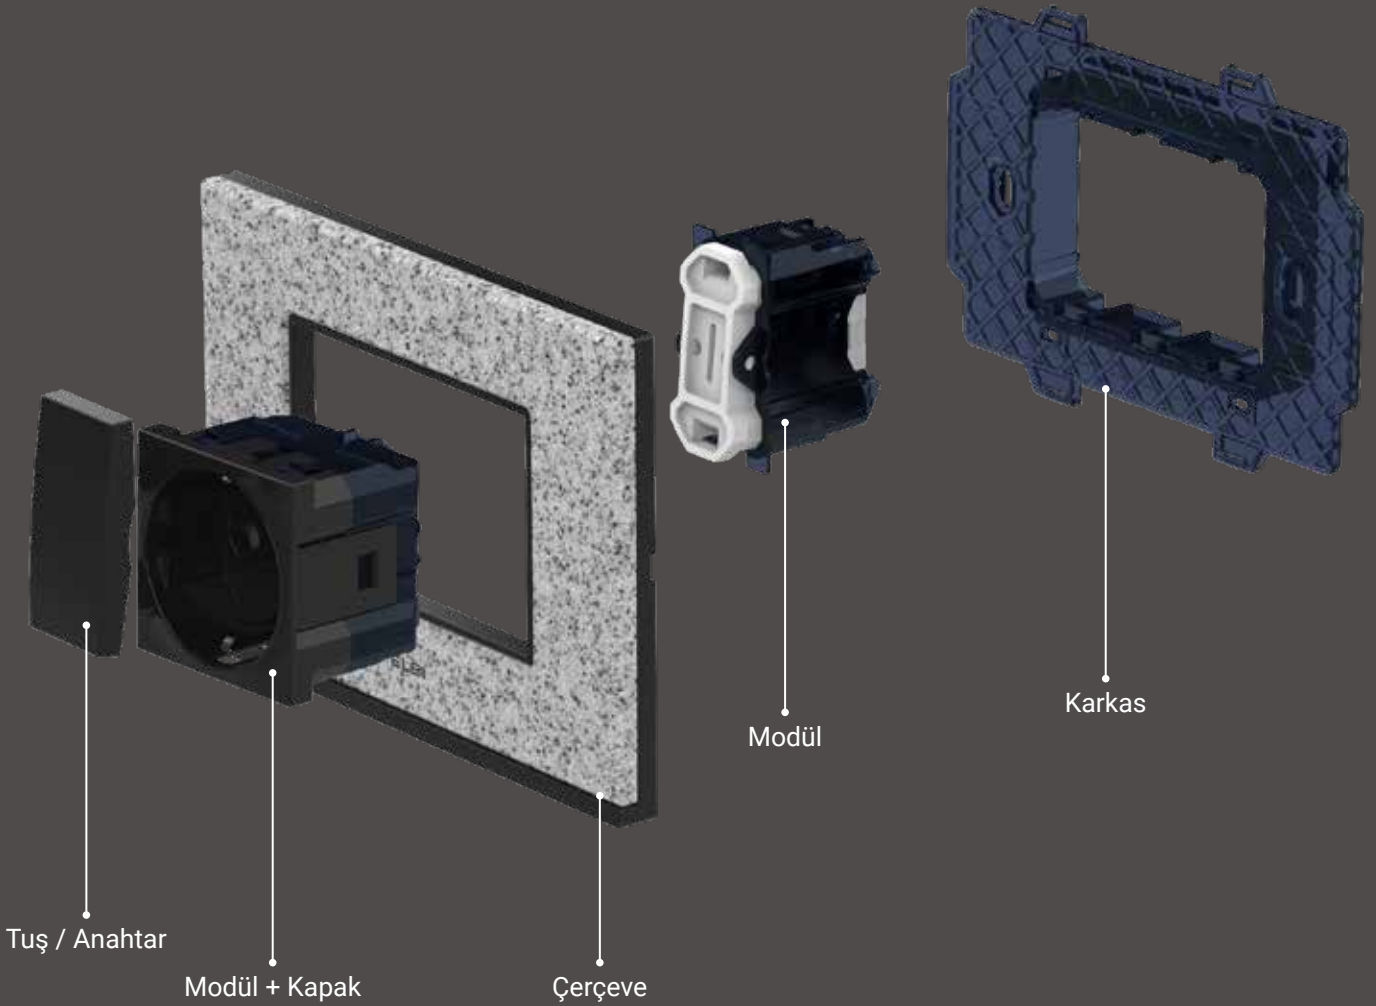

* Moda Modüler kasalarımız için 76. Sayfa'ya (Tesisat Alt Yapı Ürünleri) gidiniz. →

turn on the life

modastila

YERİ DOLDURULAMAZ
TASARIM

ELBI
ELECTRIC

Sınırları kaldırın!

Moda stila'nın tek bir çerçevede birden fazla fonksiyonu bir arada kullanma imkanı sađlayan tasarımıyla dilediđiniz kombinasyonu oluřturabilir, sınırları ortadan kaldırarak mekanınızda hayata daha çok yer açabilirsiniz.