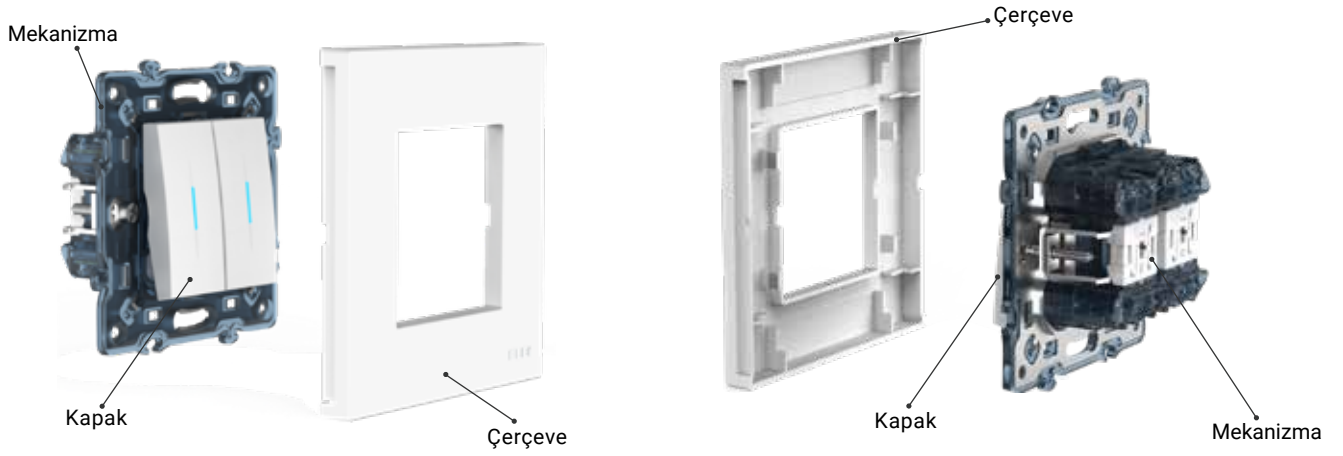

MONTAJ ŞEMASI

**METALİN GÜCÜ PLASTİĞİN ESTETİĞİ İLE
TEK KARKASTA BULUŞTU.**

turn on the life

zirve

Mekanları sadelikle taçlandırın.

Zirve Natural'in sadelikten ilham alan farklı tasarımı, yaşam alanları için ideal.