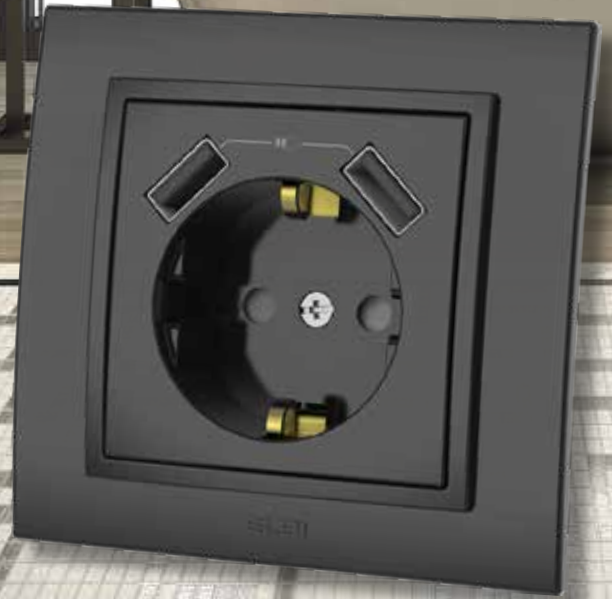

Mekanizma + Tuş Grubu

Anahtar Grubu

Ürün kodu	Ürün adı	Fiyat TL	Kutudaki Adet	Kolideki Adet
609-01XX00-200	Anahtar	18,80	12	120
609-01XX00-202	Komütatör	24,45	12	120
609-01XX00-204	Kapı Otomatığı Anahtarı	19,50	12	120
609-01XX00-205	Light Anahtarı	19,50	12	120
609-01XX00-207	Zil Anahtarı	19,50	12	120
609-01XX00-209	Veavien	25,10	12	120
609-01XX00-211	Komütatör Veavien	37,55	12	120
609-01XX00-214	Ara Veavien (Permütatör)	41,25	12	120
609-01XX00-216	Jaluzi Kumanda Anahtarı (Çift Düğmeli)	35,10	12	120
609-01XX00-254	Üçlü Anahtar	32,50	12	120
609-01XX00-257	Komütatör Light	33,10	12	120
609-01XX00-261	İkili Müzik Yayın Anahtarı - Stereo	199,80	12	72
609-01XX00-269	İki Kutuplu Anahtar	29,55	12	120
609-01XX00-279	3'lü Klima Anahtarı	38,80	12	120
609-01XX00-281	Veavien + Light Anahtar	37,80	12	120
609-01XX00-297	Jaluzi Kumanda Anahtarı (Tek Düğmeli - 3 Konumlu)	37,30	12	120