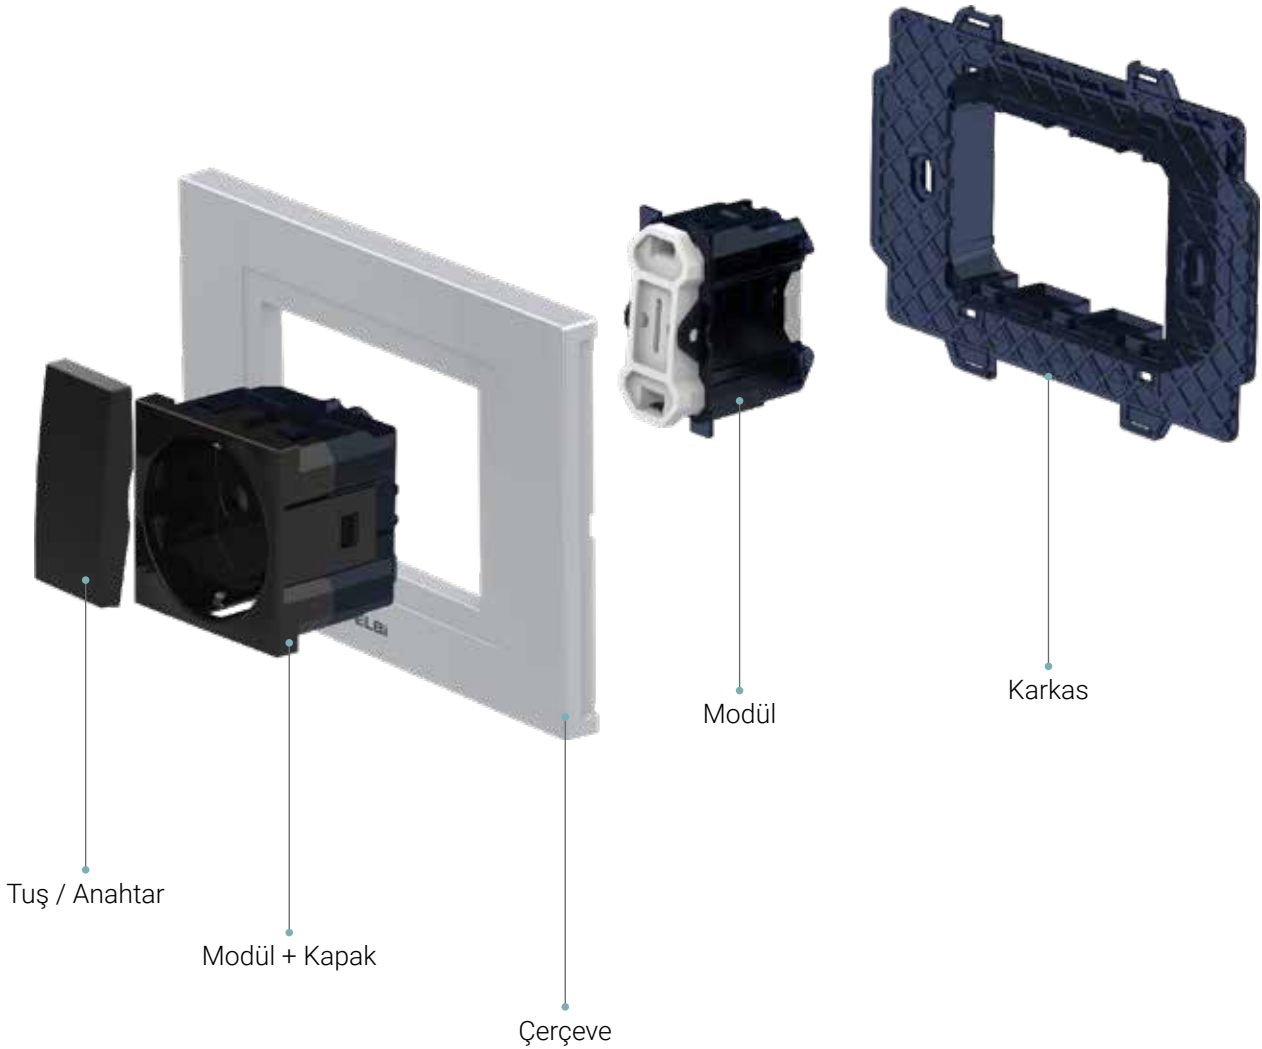

Karkas Grubu

Karkas

Ürün kodu	Ürün adı	Fiyat TL	Kutudaki Adet	Kolideki Adet
611-010942-905	2M Karkas	8,35	10	50
611-010943-905	3M Karkas	8,50	10	30
611-010944-905	4M Karkas	11,50	10	30
611-010947-905	7M Karkas	15,85	10	30

* Moda kasalarımız için 76. Sayfa'ya (Tesisat Alt Yapı Ürünleri) gidiniz. →