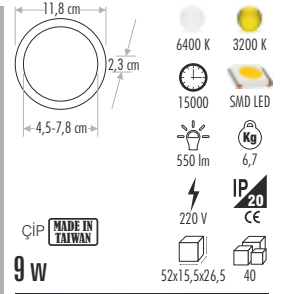

CT-5646 PLUS SLIM LED PANEL 65,00 ₺