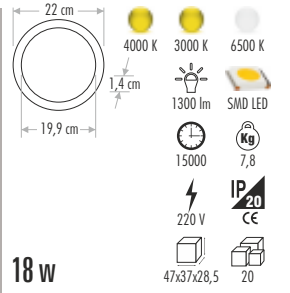

CT-5169 8" PANEL LED ARMATÜR 80,00 ₺