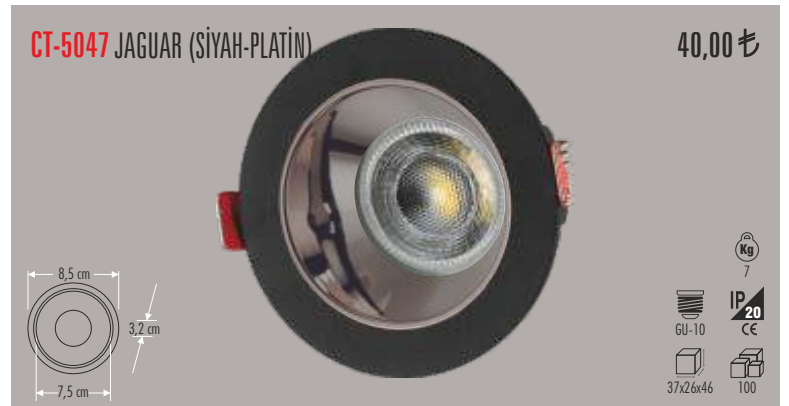

MODERN DEKORATİF SPOT BOŞ KASA