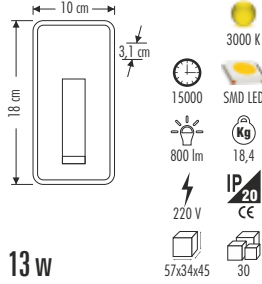

DEKORATİF LED APLİK

CT-5243 TUVALU YATAK BAŞI 400,00 ₺
ÇİFT KADEMELİ