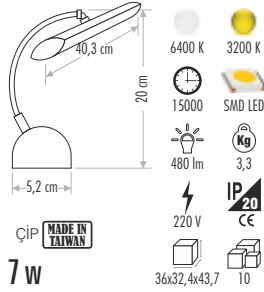

CT-5212 KUĞU LEDLİ APLİK (KROM) 375,00 ₺

DEKORATİF LED APLİK

CT-5246 KUĞU LEDLİ APLİK (GOLD) 425,00 ₺