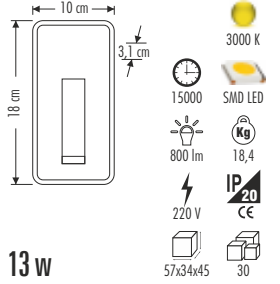

CT-5243 TUVALU YATAK BAŞI 400,00 ₺
ÇİFT KADEMELİ