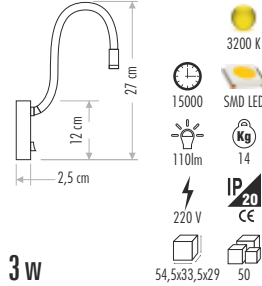

CT-5232 BAYKUŞ LEDLİ APLİK 215,00 ₺