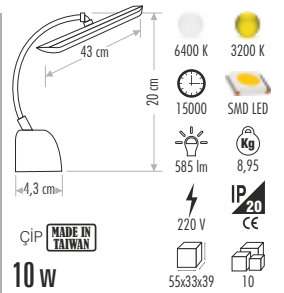

CT-5207 PELİKAN LEDLİ APLİK (KROM) 350,00 ₺

CT-5219 KUĞU LEDLİ APLİK (KROM) 450,00 ₺

CT-5244 MANDARİN (SİYAH) 500,00 ₺

CT-5245 MANDARİN (KROM) 500,00 ₺

CT-5205 FLAMİNGO LEDLİ APLİK (BEYAZ) 300,00 ₺

CT-5206 FLAMİNGO LEDLİ APLİK (BEYAZ) 350,00 ₺