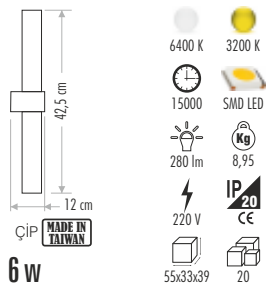

CT-5248 SAKA LEDLİ APLİK (KROM) 325,00 ₺