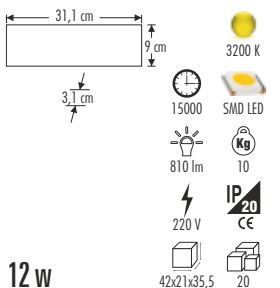

CT-5213 PENGUEN 350,00 ₺