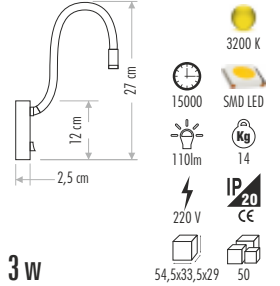

CT-5232 B BAYKUŞ LEDLİ APLİK 215,00 ₺