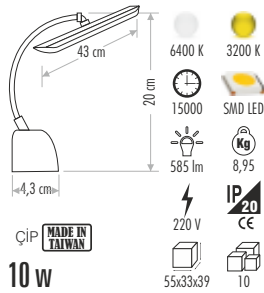

CT-5244 MANDARİN (SİYAH) 500,00 ₺