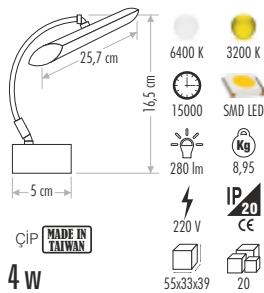

CT-5207 PELİKAN LEDLİ APLİK (KROM) 350,00 ₺

CT-5219 KUĞU LEDLİ APLİK (KROM) 450,00 ₺

CT-5244 MANDARİN (SİYAH) 500,00 ₺

CT-5245 MANDARİN (KROM) 500,00 ₺

CT-5205 FLAMİNGO LEDLİ APLİK (BEYAZ) 300,00 ₺

CT-5206 FLAMİNGO LEDLİ APLİK (BEYAZ) 350,00 ₺