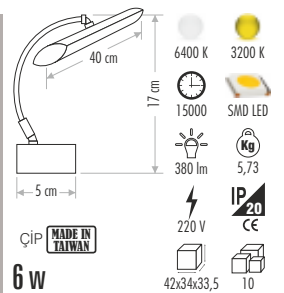

CT-5207 PELİKAN LEDLİ APLİK (KROM) 350,00 ₺

CT-5219 KUĞU LEDLİ APLİK (KROM) 450,00 ₺

CT-5244 MANDARİN (SİYAH) 500,00 ₺

CT-5245 MANDARİN (KROM) 500,00 ₺

CT-5205 FLAMİNGO LEDLİ APLİK (BEYAZ) 300,00 ₺

CT-5206 FLAMİNGO LEDLİ APLİK (BEYAZ) 350,00 ₺