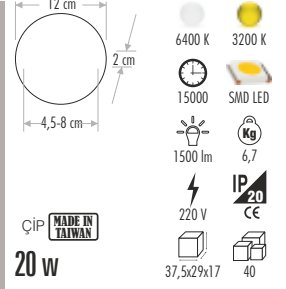

CT-5661 X-PLUS SLIM LED PANEL 80,00 ₺
(AYARLANABİLİR MONTAJ ÇAPI)