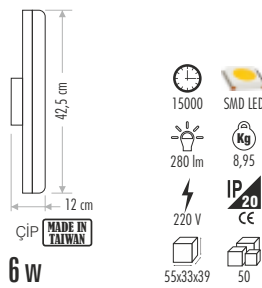

CT-5249 MARTİ LEDLİ APLİK 135,00 ₺
DOKUNMATİK ANAHTAR