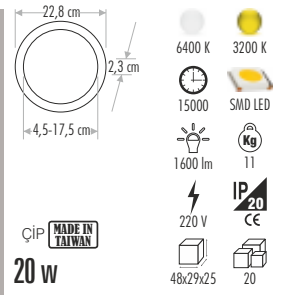

CT-5648 PLUS SLIM LED PANEL 140,00 ₺