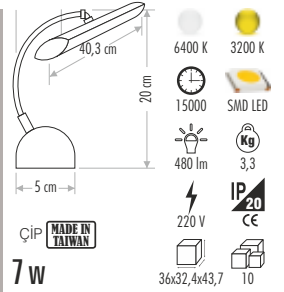

CT-5212 KUĞU LEDLİ APLİK (KROM) 375,00 ₺