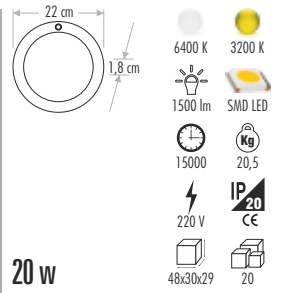

12 w

CT-5148 6" PANEL LED ARMATÜR 75,00 ₺

15 w

CT-5169 8" PANEL LED ARMATÜR 80,00 ₺

18 w

CT-9247 ULTRA SLİM SENSÖRLÜ TAVAN
(GECE GÜNDÜZ AYARLI)

275,00 ₺

20 w