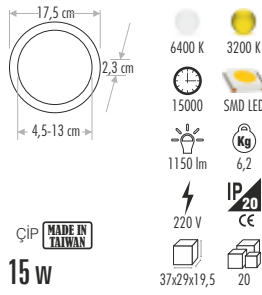

CT-5647 PLUS SLIM LED PANEL 100,00 ₺