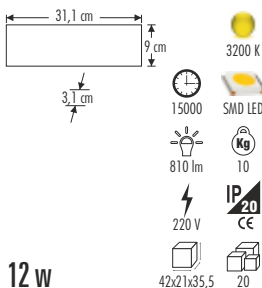

CT-5213 S PENGUEN 350,00 ₺